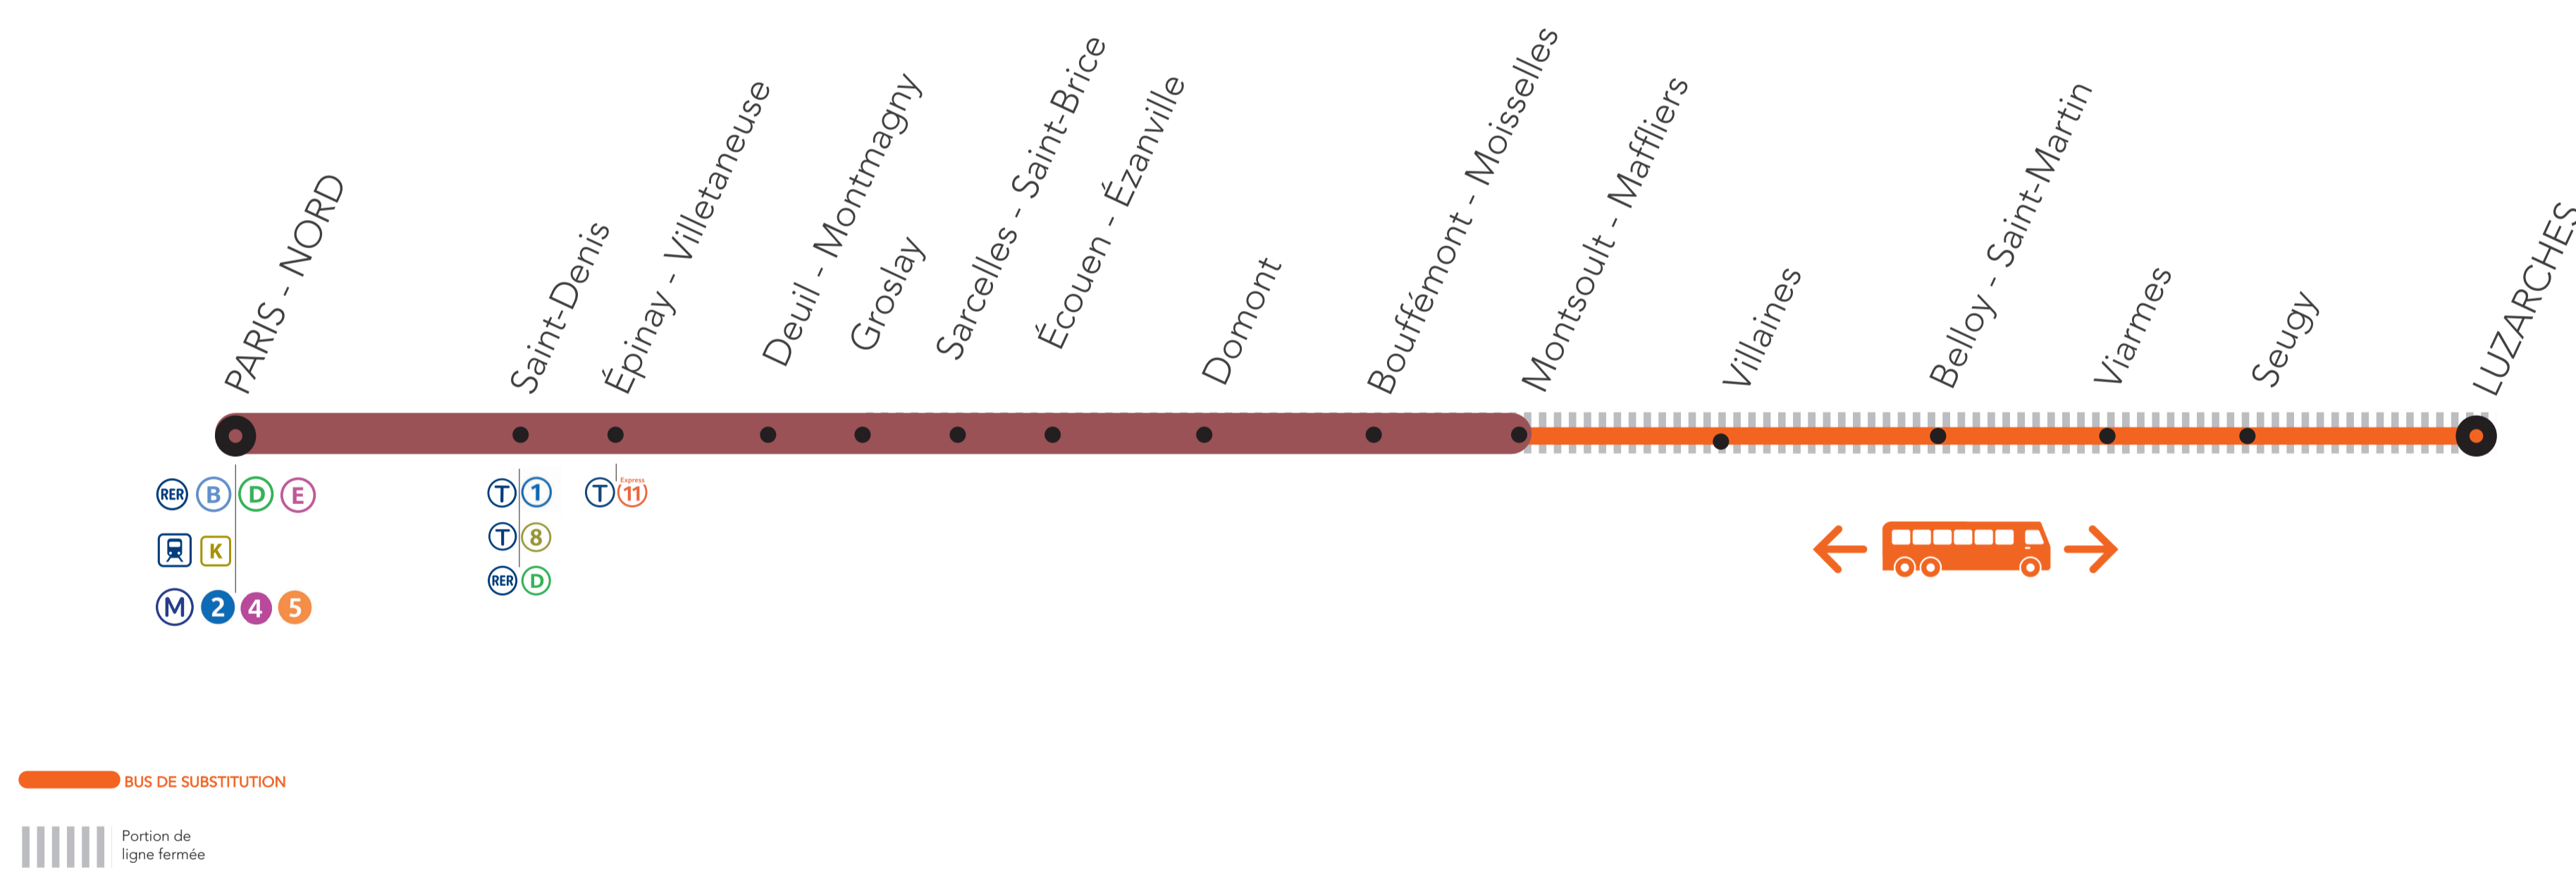

INFO TRAVAUX

LA LIGNE H FERMERA

ENTRE MONTSOULT MAFFLIERS <> LUZARCHES

TRAVAUX POUR LE PROLONGEMENT DE L'AUTOROUTE A16

Anticipez dès à présent vos déplacements !

JUILLET

14

AU

31

AOÛT

1^{ER}

AU

12

+ D'INFORMATION

 [sur l'appli SNCF](#) [sur transilien.com](#)

[au guichet](#) [sur le blog de ligne](#)

juillet
août
anticiper